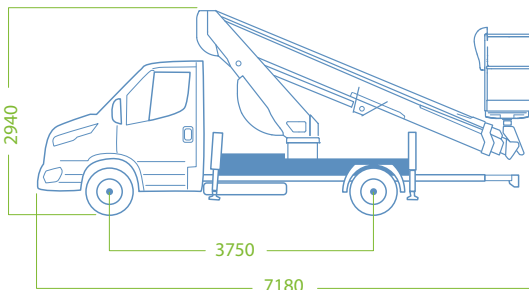

### CUADRO DE TRABAJO

#### CARACTERÍSTICAS TÉCNICAS

- Rotación hidráulica de la cesta 90°+90°
- Rotación torre 700°
- Fijación frontal de la cesta
- Latiguillos y cables en el interior del brazo
- **Cierre automático parte aérea**
- Estabilización desde la cesta
- **Estabilización automática**
- Estabilizadores verticales fijos de recorrido extra largo, SOCAGE H+H
- Mandos electro-hidráulicos proporcionales con regulación de la velocidad de todos los movimientos
- Posibilidad de maniobras simultáneas
- Testigo de centrado de la cesta
- Toma eléctrica de 230V y 12V en la cesta
- Sistema de gestión electrónica CAN BUS
- **Tratamiento de Cataforesis**
- 4 planchas de apoyo al suelo