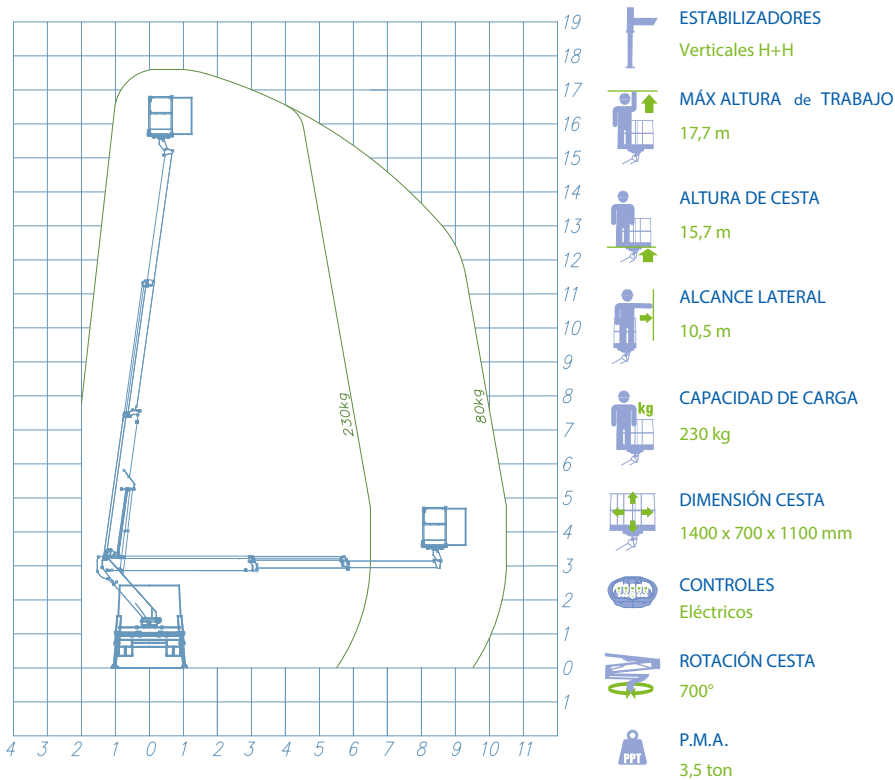

### CUADRO DE TRABAJO

#### CARACTERÍSTICAS TÉCNICAS

- Rotación hidráulica de la cesta 90°+90°
- Rotación torre 700°
- Fijación frontal de la cesta
- Latiguillos y cables en el interior del brazo
- **Cierre automático parte aérea**
- Estabilización desde la cesta
- **Estabilización automática**
- Estabilizadores verticales fijos de recorrido extra largo, SOCAGE H+H
- Mandos electro-hidráulicos proporcionales con regulación de la velocidad de todos los movimientos
- Posibilidad de maniobras simultáneas
- Testigo de centrado de la cesta
- Toma eléctrica de 230V y 12V en la cesta
- Sistema de gestión electrónica CAN BUS
- **Tratamiento de Cataforesis**
- 4 planchas de apoyo al suelo