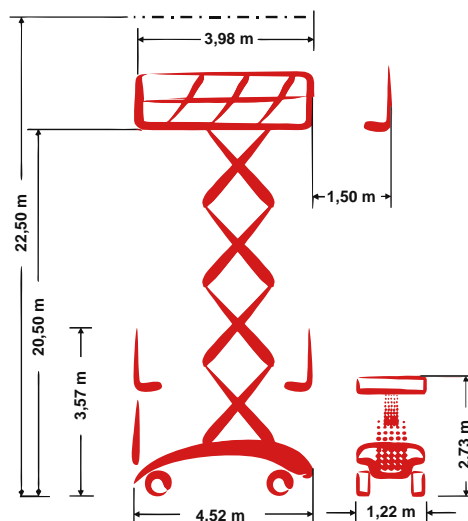

Diagrama de trabajo

Sujeto a cambios/mejoras técnicas.

Platformers Business

PB Liftechnik GmbH | Gewerbegebiet Gassenäcker | 89429 Oberbechingen

Telefon: +49 (0) 90 77 - 95 00 - 0 | Telefax: +49 (0) 90 77 - 95 00 - 40

E-Mail: info@pblift.de | Website: pblift.de